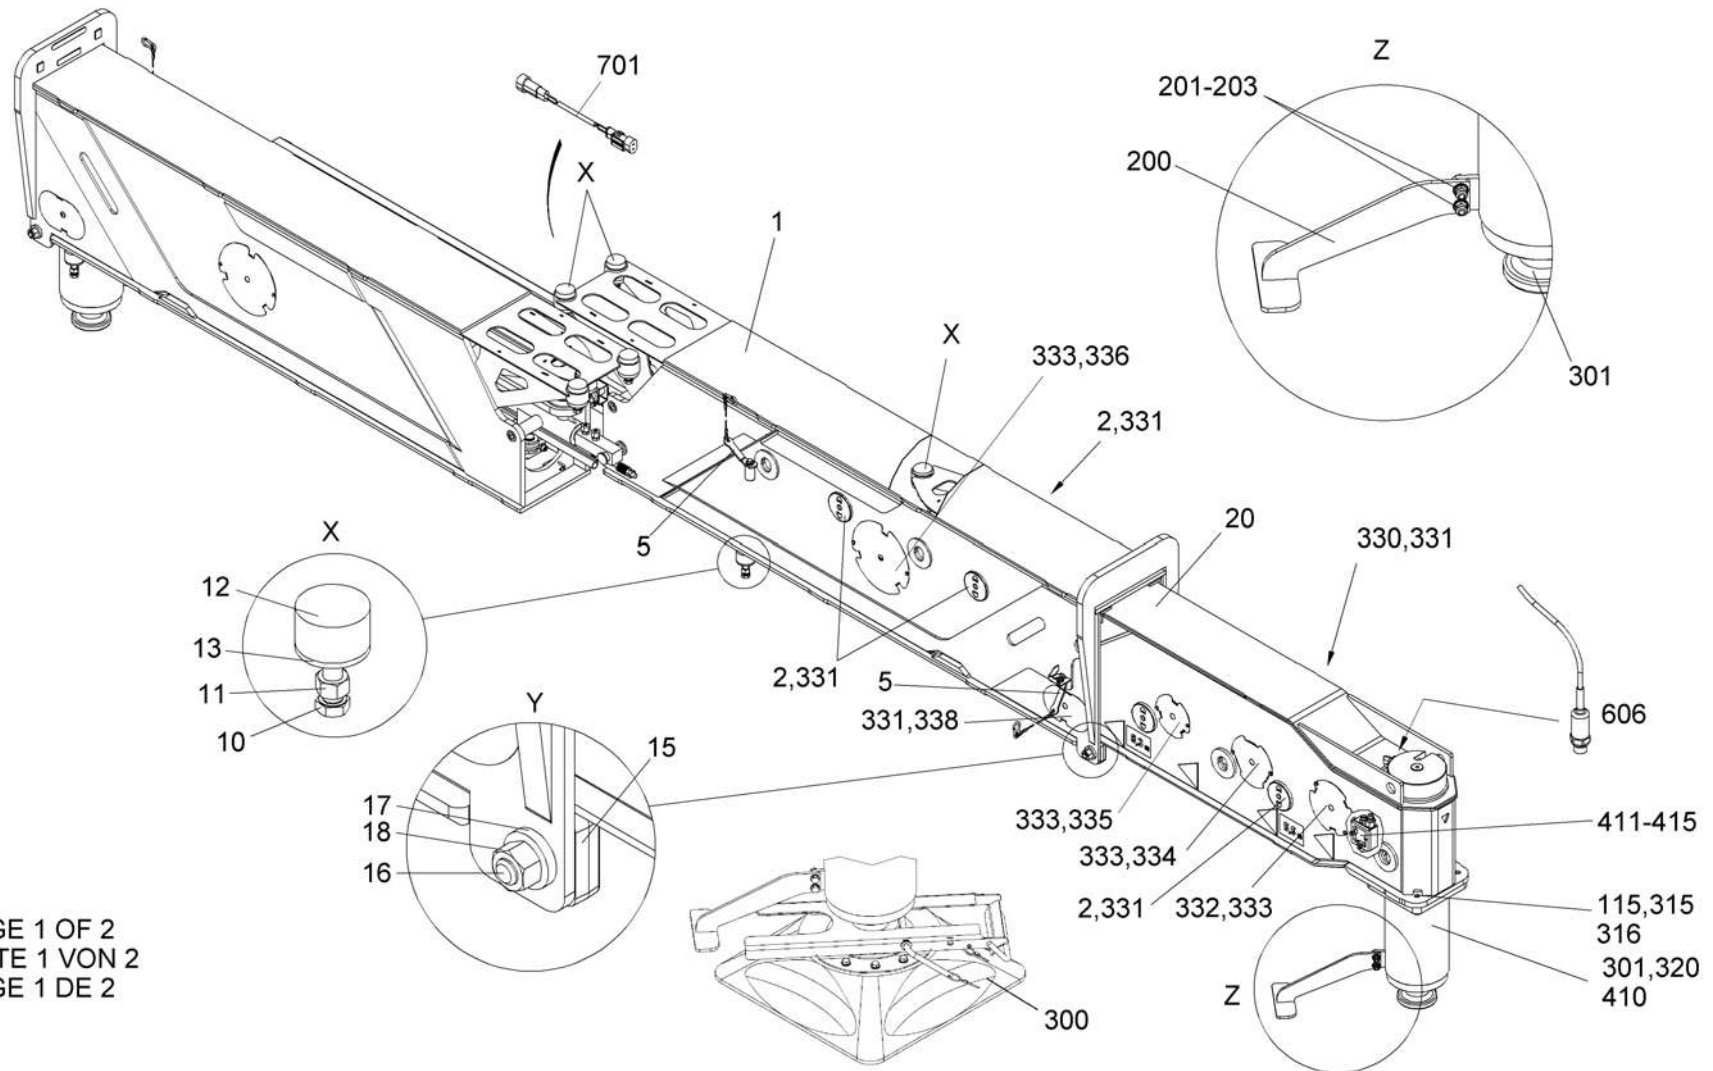

OUTRIGGER ASSY front
ABSTÜTZUNG KPL vorne
ETAYAGE CPL avant

from No / up to No
WFN5RUG###2036101
WFN5RUG###2036186

Figure
Bild 99707796304
Figure

TADANO
0102-01

PAGE 1 OF 2
SEITE 1 VON 2
PAGE 1 DE 2

PAGE 2 OF 2
SEITE 2 VON 2
PAGE 2 DE 2